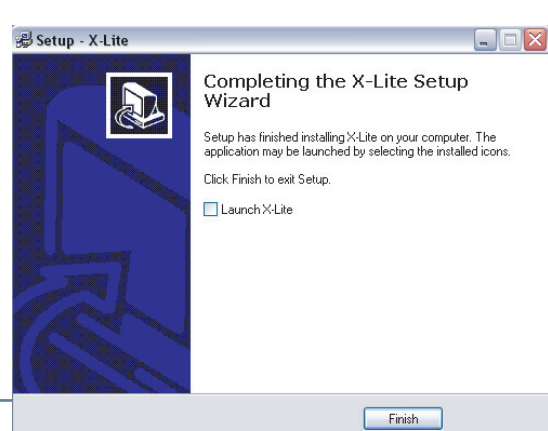

obr.3

Následujících 6 oken potvrďte **Next** a v posledním sedmém okně (obr.3) dokončíte instalaci kliknutím na **Finish**.

Po jednoduché instalaci spustíte X-Lite poklepnáním na ikonou (obr.4), kterou najdete na ploše Vašeho monitoru.