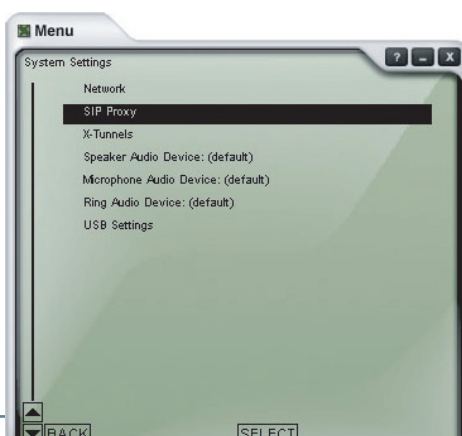

obr.4

Po jednoduché instalaci spustíte X-Lite poklepnáním na ikonou (obr.4), kterou najdete na ploše Vašeho monitoru.

obr.5

V otevřeném softwarovém telefonu X-Lite klikněte na ikonu **Menu** (obr.5) (vpravo od tlačítka CLEAR).

obr.6

Po té v okně pro nastavení (obr.6) přejděte do **System Settings**.

obr.7

Dále v okně (obr.7) přejděte na **SIP Proxy**.

obr.8

A poté v okně (obr.8) na **Default**.

obr.9

V tomto okně (obr.9) nastavte vše podle obrázku tj.:
Enabled: **Yes**
Display Name: Vaše jméno (např. Josef Novak)
User Name: telefonní číslo SP (př. 530504339)
Authorization User: telefonní číslo SP (př. 530504339)
Password: Vaše heslo které používáte pro přihlášení
Domain/Realm: **sip.softphone.cz**
SIP Proxy: **sip.softphone.cz**
Out Bound Proxy: **proxy.softphone.cz:5070**
Use Outbound Proxy: **Always**