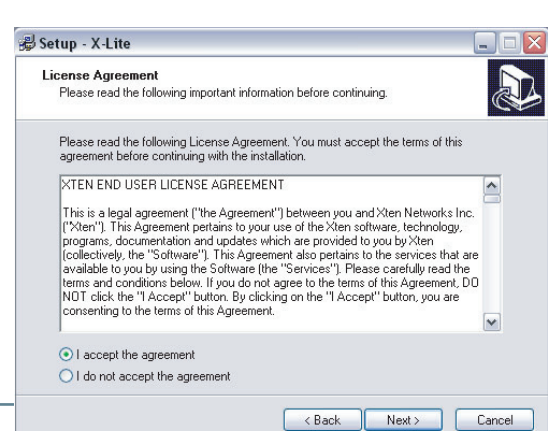

Nastavení softwarového telefonu X-Lite

Z webových stránek www.softphone.cz v sekci Download si po přihlášení stáhněte instalační soubor X-Lite nejlépe na plochu monitoru. Pro instalaci X-lite poklepejte na ikonu [xlite.exe](#).

obr.1

V prvním okně (obr.1) klikněte na **Next**.

obr.2

V druhém okně (obr.2) potvrďte souhlas s uvedenými podmínkami "**I accept the agreement**" a klikněte na **Next**.

obr.3

Následujících 6 oken potvrďte **Next** a v posledním sedmém okně (obr.3) dokončíte instalaci kliknutím na **Finish**.