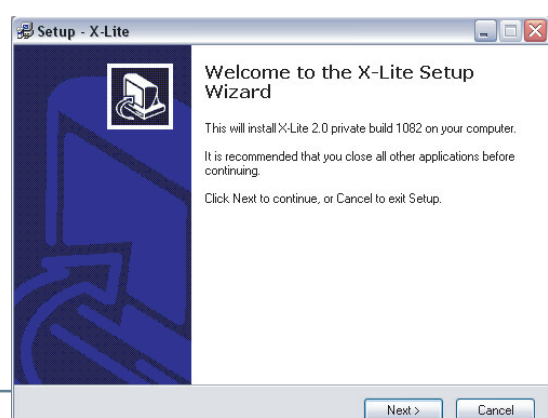

Nastavení softwarového telefonu X-Lite

Z webových stránek www.softphone.cz v sekci Download si po přihlášení stáhněte instalační soubor X-Lite nejlépe na plochu monitoru. Pro instalaci X-lite poklepejte na ikonu [xlite.exe](#).