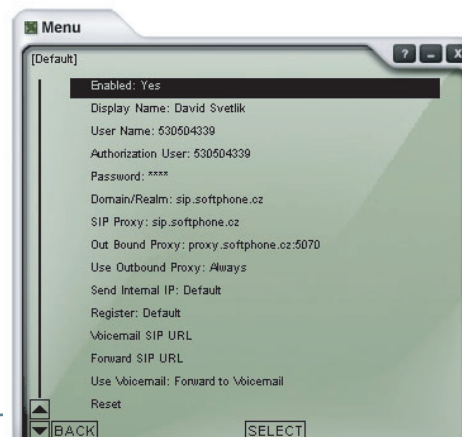

obr.4

Po jednoduché instalaci spustíte X-Lite poklepnáním na ikonou (obr.4), kterou najdete na ploše Vašeho monitoru.

obr.5

V otevřeném softwarovém telefonu X-Lite klikněte na ikonu **Menu** (obr.5) (vpravo od tlačítka CLEAR).

obr.6

Po té v okně pro nastavení (obr.6) přejděte do **System Settings**.

obr.7

Dále v okně (obr.7) přejděte na **SIP Proxy**.

obr.8

A poté v okně (obr.8) na **Default**.

obr.9

V tomto okně (obr.9) nastavte vše podle obrázku tj.:
Enabled: **Yes**
Display Name: Vaše jméno (např. Josef Novak)
User Name: telefonní číslo SP (př. 530504339)
Authorization User: telefonní číslo SP (př. 530504339)
Password: Vaše heslo které používáte pro přihlášení
Domain/Realm: **sip.softphone.cz**
SIP Proxy: **sip.softphone.cz**
Out Bound Proxy: **proxy.softphone.cz:5070**
Use Outbound Proxy: **Always**

obr.10

Po kliknutí 2x na **BACK** a 1x na **Network** vyplníte (obr.10):
Auto Detect: **Yes**
Listen on IP: (ponechte volné)
Use X-NAT to Choose SIP/RTP Ports: **Never**
Listen SIP Port: **5060**
Listen RTP Port: **8000**
NAT Firewall IP: (ponechte volné)
Out Bound SIP Proxy: (ponechte volné)
Primary STUN Server: (ponechte volné)
Secondary STUN Server: (ponechte volné)